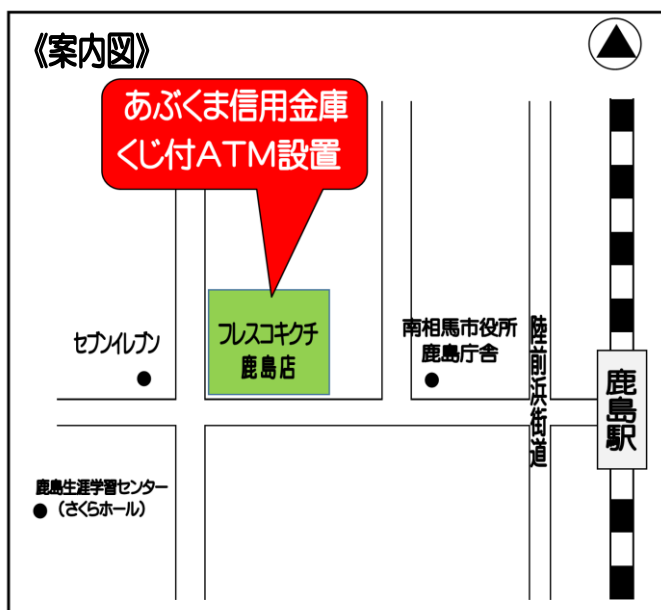

# 「あぶくま信用金庫」からの お知らせ

フレスコキクチ鹿島店内に  
大当り  
くじ付き **ATM** オープン!

銀行・ゆうちょ等の**カード**も使えます。

※他信用金庫のカードは平日8:45~18:00、土曜9:00~14:00の間は無料でお引出し、お預入れができます。

それ以外の時間および日曜 祝休日の利用には所定のATM手数料がかかります。

ただし、福島県内8信用金庫については、入出金の手数料が365日終日無料となっております。

※都銀 地銀 信組 労金 ゆうちょ銀行 提携クレジットカード等では所定のATM手数料がかかります。

〔フレスコキクチ鹿島店〕  
ATM稼動時間  
【平日】 午前7時~午後9時00分  
【土曜・日曜・祝日】 午前8時~午後9時00分

あぶくま信用金庫 本店営業部

※詳しくは、本店営業部の窓口までお問合せください。